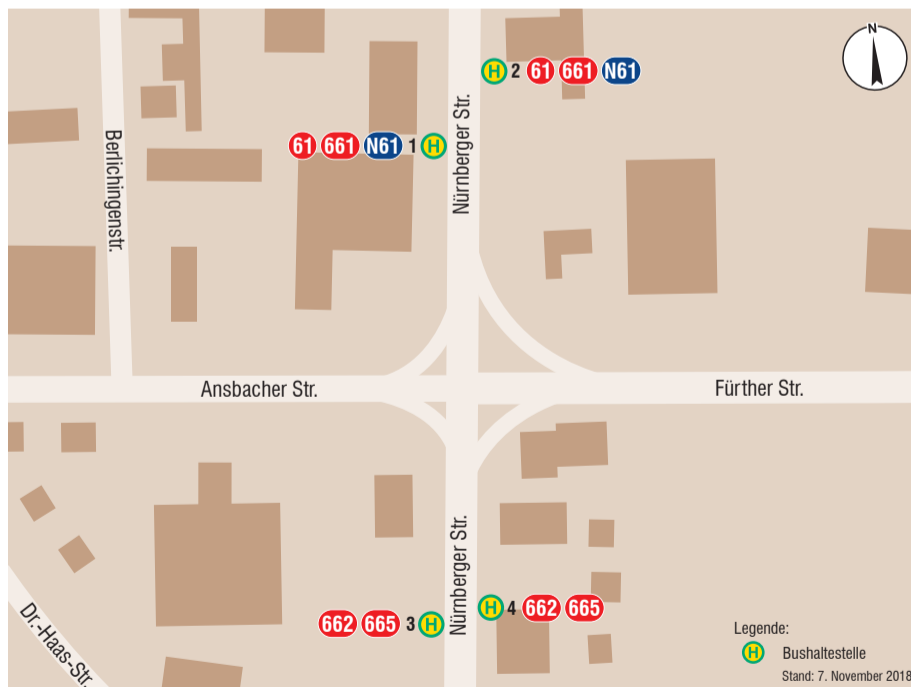

## Lageplan Bussteige an der Haltestelle Kreuzwegstraße

## Lageplan Bussteige an der Haltestelle Wasserwerk

## Schwabach Ansbacher Str.

Linie	Richtung	Gleis
61	Wolkersdorf - Reichelsdorf - Eibach - Nbg. Röthenbach	2
61	Bahnhof	1
661	Eichwasen	2
661	O'Brien-Park - Altstadt - Bahnhof   - Falbenholz - Igelsdorf	1
662	Limbach  - Katzwang Mitte	4
662	Bahnhof   - Parkbad - Forstthof - Gewerbepark West	3
665	Schulbusverkehr Schwabach	3/4

## Lageplan Bussteige an der Haltestelle Waldsiedlung