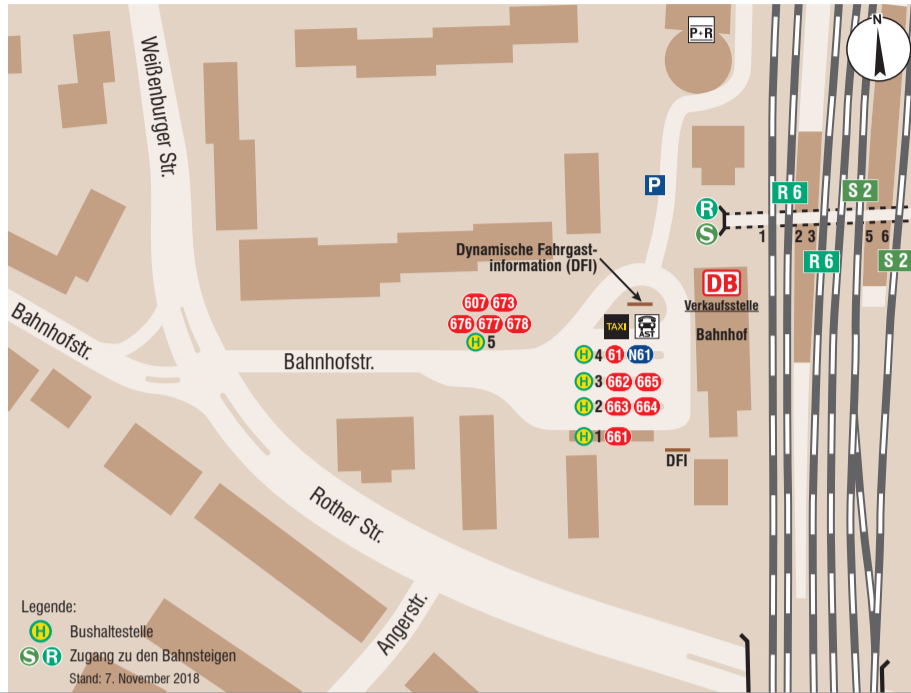

## Schwabach Bahnhof

Linie	Richtung	Gleis
S 2	Nürnberg Hbf  - Feucht  - Altdorf	6
S 2	Roth	5
R 6	Nürnberg Hbf	3
R 6	Roth  - Pleinfeld  - Treuchtlingen	2

Linie	Richtung	Gleis
61	Wolkersdorf - Eibach - Röthenbach	4
607	Abenberg - Wassermungenau - Spalt	5
661	Altstadt - O'Brien-Park - Eichwasen Nord	1
661	Falbenholz - Igelsdorf	1
662	Neutorstr. - Limbach  - Katzwang Mitte	3
662	Forstthof - Gewerbepark West	3
663	Altstadt - Unterreichenbach	2
663	Limbacher Str. - Penzendorf - Schafnach	2
664	Altstadt - Limbach  - Limbach Süd	2
664	Altstadt - Forstthof - Obermainbach	2
665	Nürnberg Appelstr. / Plöckendorf - Busbahnhof Süd / Gutenbergstr.	3
673	Kottensdorf - Rohr	5
676	Rednitzhembach - Schwanstetten - Wendelstein	5
677	Schillerplatz / Leerstetten - Schwand	5
678	Wendelstein - Röthenbach (St. W.) - Feucht	5
	Anrufsammeltaxi Schwabach	

Night Liner	Richtung	Gleis
N61	Wolkersdorf - Reichelsdorf - Nbg. Koppenhof	4

## Lageplan Bussteige an der Haltestelle Gutenbergstraße

## Schwabach Schillerplatz, Schillerstr. und Altstadttring Süd

Haltestelle	Linie	Richtung	Gleis
Haltestelle Schillerstr. & Altstadttring Süd	664	Stadtpark - Obermainbach / Ottersdorf	2
	664	Bahnhof   - Limbach Bf  - Limbach Süd	1
Haltestelle Schillerplatz	61	Bahnhof   - Wolkersdorf - Eibach - Nbg. Röthenbach	1
	607	Bahnhof   (- Busbahnhof Süd)	1
	607	Uigenau - Kammerstein - Abenberg - Wassermungenau - Spalt	2
	663	Bahnhof   - Falbenholz - Penzendorf	1
	663	Wasserwerk - Unterreichenbach	2
	665	Bahnhof   / Nbg. Appelstr.	1
	665	Busbahnhof Süd / Gutenbergstr.	2
	671	Wolkersdorf - Regelsbach - Rohr	1
	671	Busbahnhof Süd / Gutenbergstr.	2
	673	Bahnhof   - O'Brien-Park	1
	673	Unterreichenbach - Rohr	2
	676	Bahnhof   - Rednitzhembach - Schwanstetten - Wendelstein	1
	676	Gutenbergstr. - Busbahnhof Süd	2
	678	Bahnhof   - Großschwarzenlohe - Wendelstein - Feucht	1
	678	Gutenbergstr. - Busbahnhof Süd	2