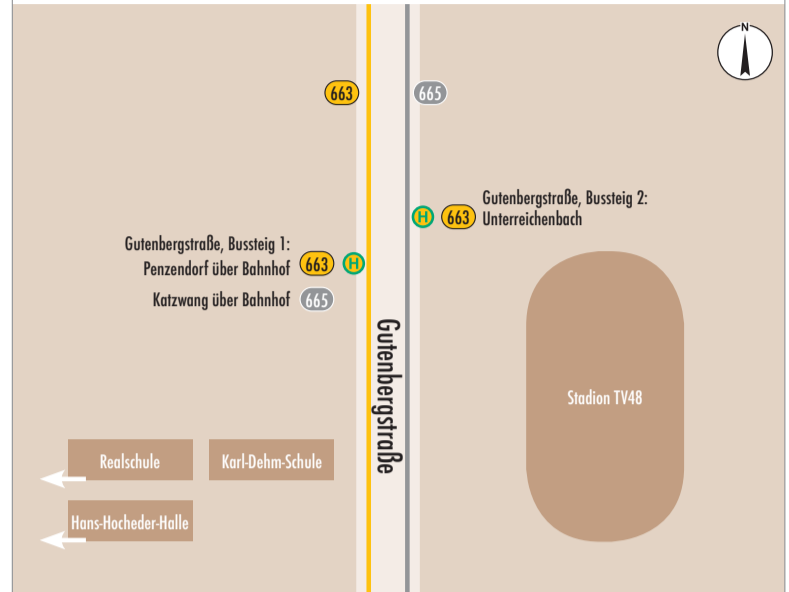

## Schwabach Bahnhof

Linie	Richtung	Gleis
S 2	Nürnberg Hbf  - Feucht  - Altdorf	6
S 2	Roth	5
R 6	Nürnberg Hbf	3
R 6	Roth  - Pleinfeld  - Treuchtlingen	2

Linie	Richtung	Gleis
61	Wolkersdorf - Eibach - Röthenbach	4
607	Abenberg - Wassermungenau - Spalt	5
661	Altstadt - O'Brien-Park - Eichwasen Nord	1
661	Falbenholz - Igelsdorf	1
662	Neutorstr. - Limbach  - Katzwang Mitte	3
662	Forstthof - Gewerbepark West	3
663	Altstadt - Unterreichenbach	2
663	Limbacher Str. - Penzendorf - Schafnach	2
664	Altstadt - Limbach  - Limbach Süd	2
664	Altstadt - Forstthof - Obermainbach	2
665	Nürnberg Appelstr. / Plöckendorf - Busbahnhof Süd / Gutenbergstr.	3
673	Kottensdorf - Rohr	5
676	Rednitzhembach - Schwanstetten - Wendelstein	5
677	Schillerplatz / Leerstetten - Schwand	5
678	Wendelstein - Röthenbach (St. W.) - Feucht	5
	Anrufsammeltaxi Schwabach	

Night Liner	Richtung	Gleis
N61	Wolkersdorf - Reichelsdorf - Nbg. Koppenhof	4

## Lageplan Bussteige an der Haltestelle Gutenbergstraße

## Lageplan Bussteige an der Haltestelle Waldsiedlung