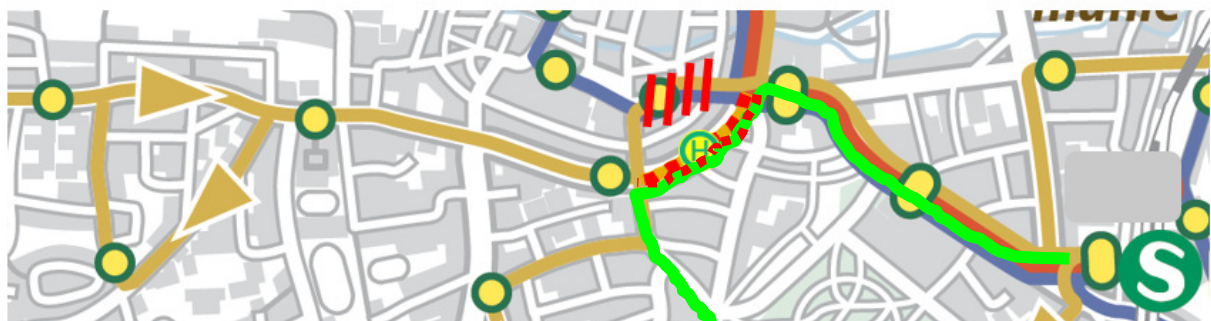

Umleitung wegen Weihnachtsmarkt vom 4. bis 17. Dezember 2018

Wegen des Weihnachtsmarkts in der Schwabacher Innenstadt und der dazu notwendigen Auf- und Abbauarbeiten können bis einschließlich 17.12.18 die Haltestellen

- Ⓜ Rathaus
- Ⓜ Spitalberg
- Ⓜ Auf der Aich

nicht bedient werden. Es gelten folgende Umleitungen:

Linien 661 und 668

ab Ⓜ Ludwigstraße über die Ⓜ Ersatzhaltestelle Neutorstraße (Abfahrtszeit wie "Spitalberg") zur Ⓜ Alte Linde und weiter nach Eichwasen

Die **Linie 662** fährt auf der Fahrt Richtung Gewerbepark West nicht über Rathaus, sondern über Altstadttring Süd.

Die **Linie 669** fährt auf der Fahrt von Unterreichenbach zum Bahnhof nicht über Ⓜ Rathaus, sondern über Ⓜ Altstadttring Süd.