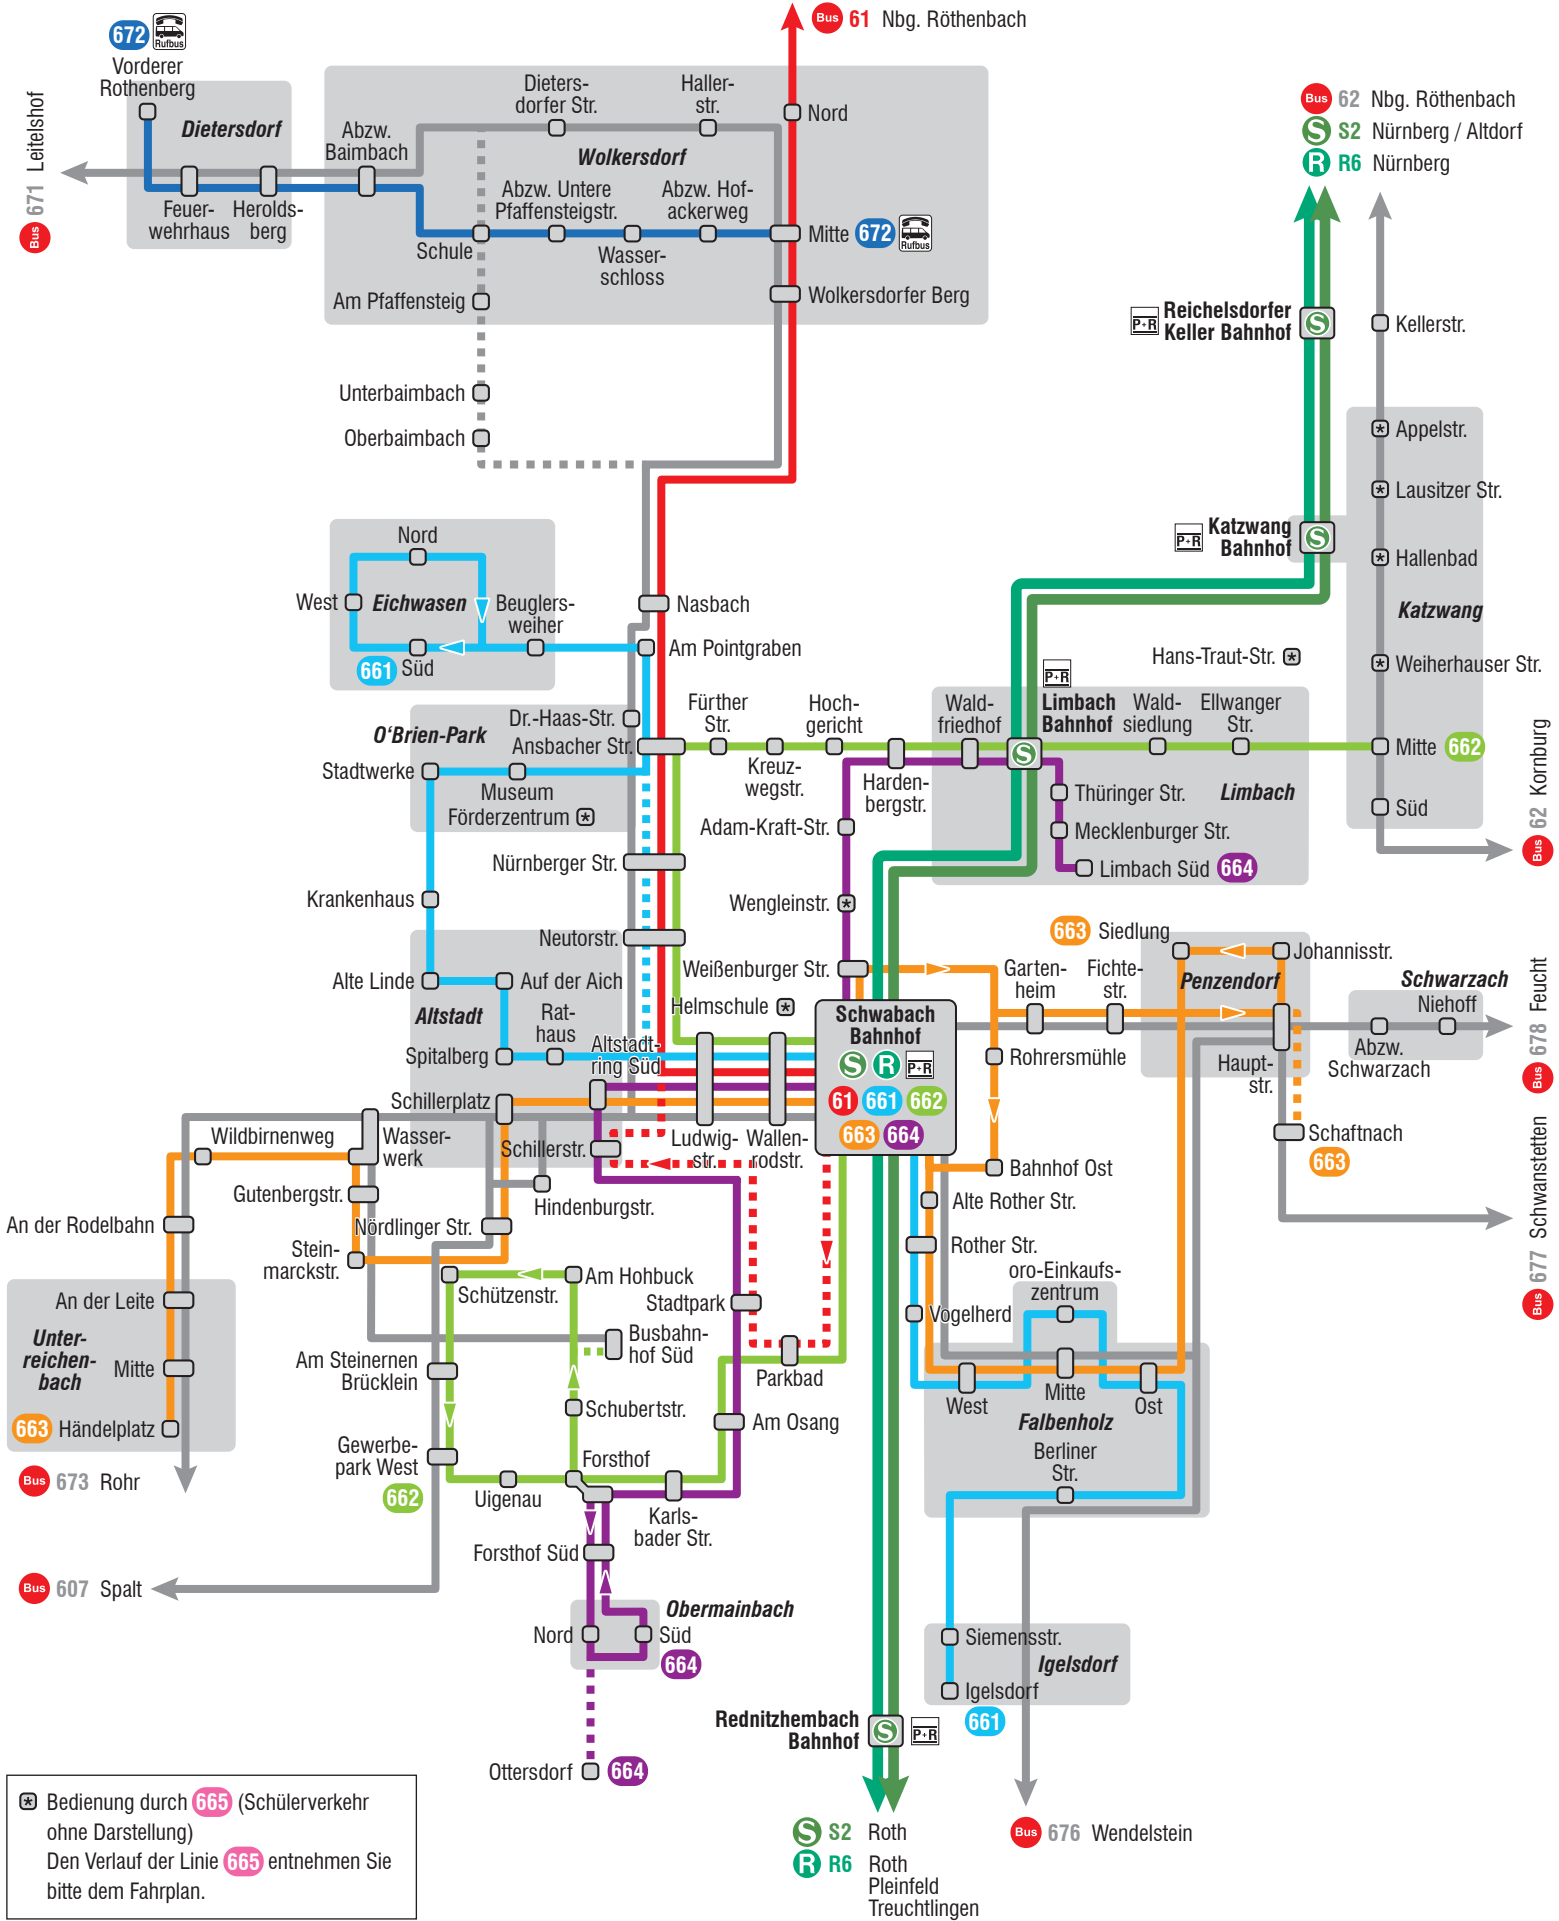

Stadtverkehr Schwabach

Stand: 09. Dezember 2018

☒ Bedienung durch 665 (Schülerverkehr ohne Darstellung)
 Den Verlauf der Linie 665 entnehmen Sie bitte dem Fahrplan.

S S2 Roth
 R R6 Roth Pleinfeld Treuchtlingen
 Bus 676 Wendelstein