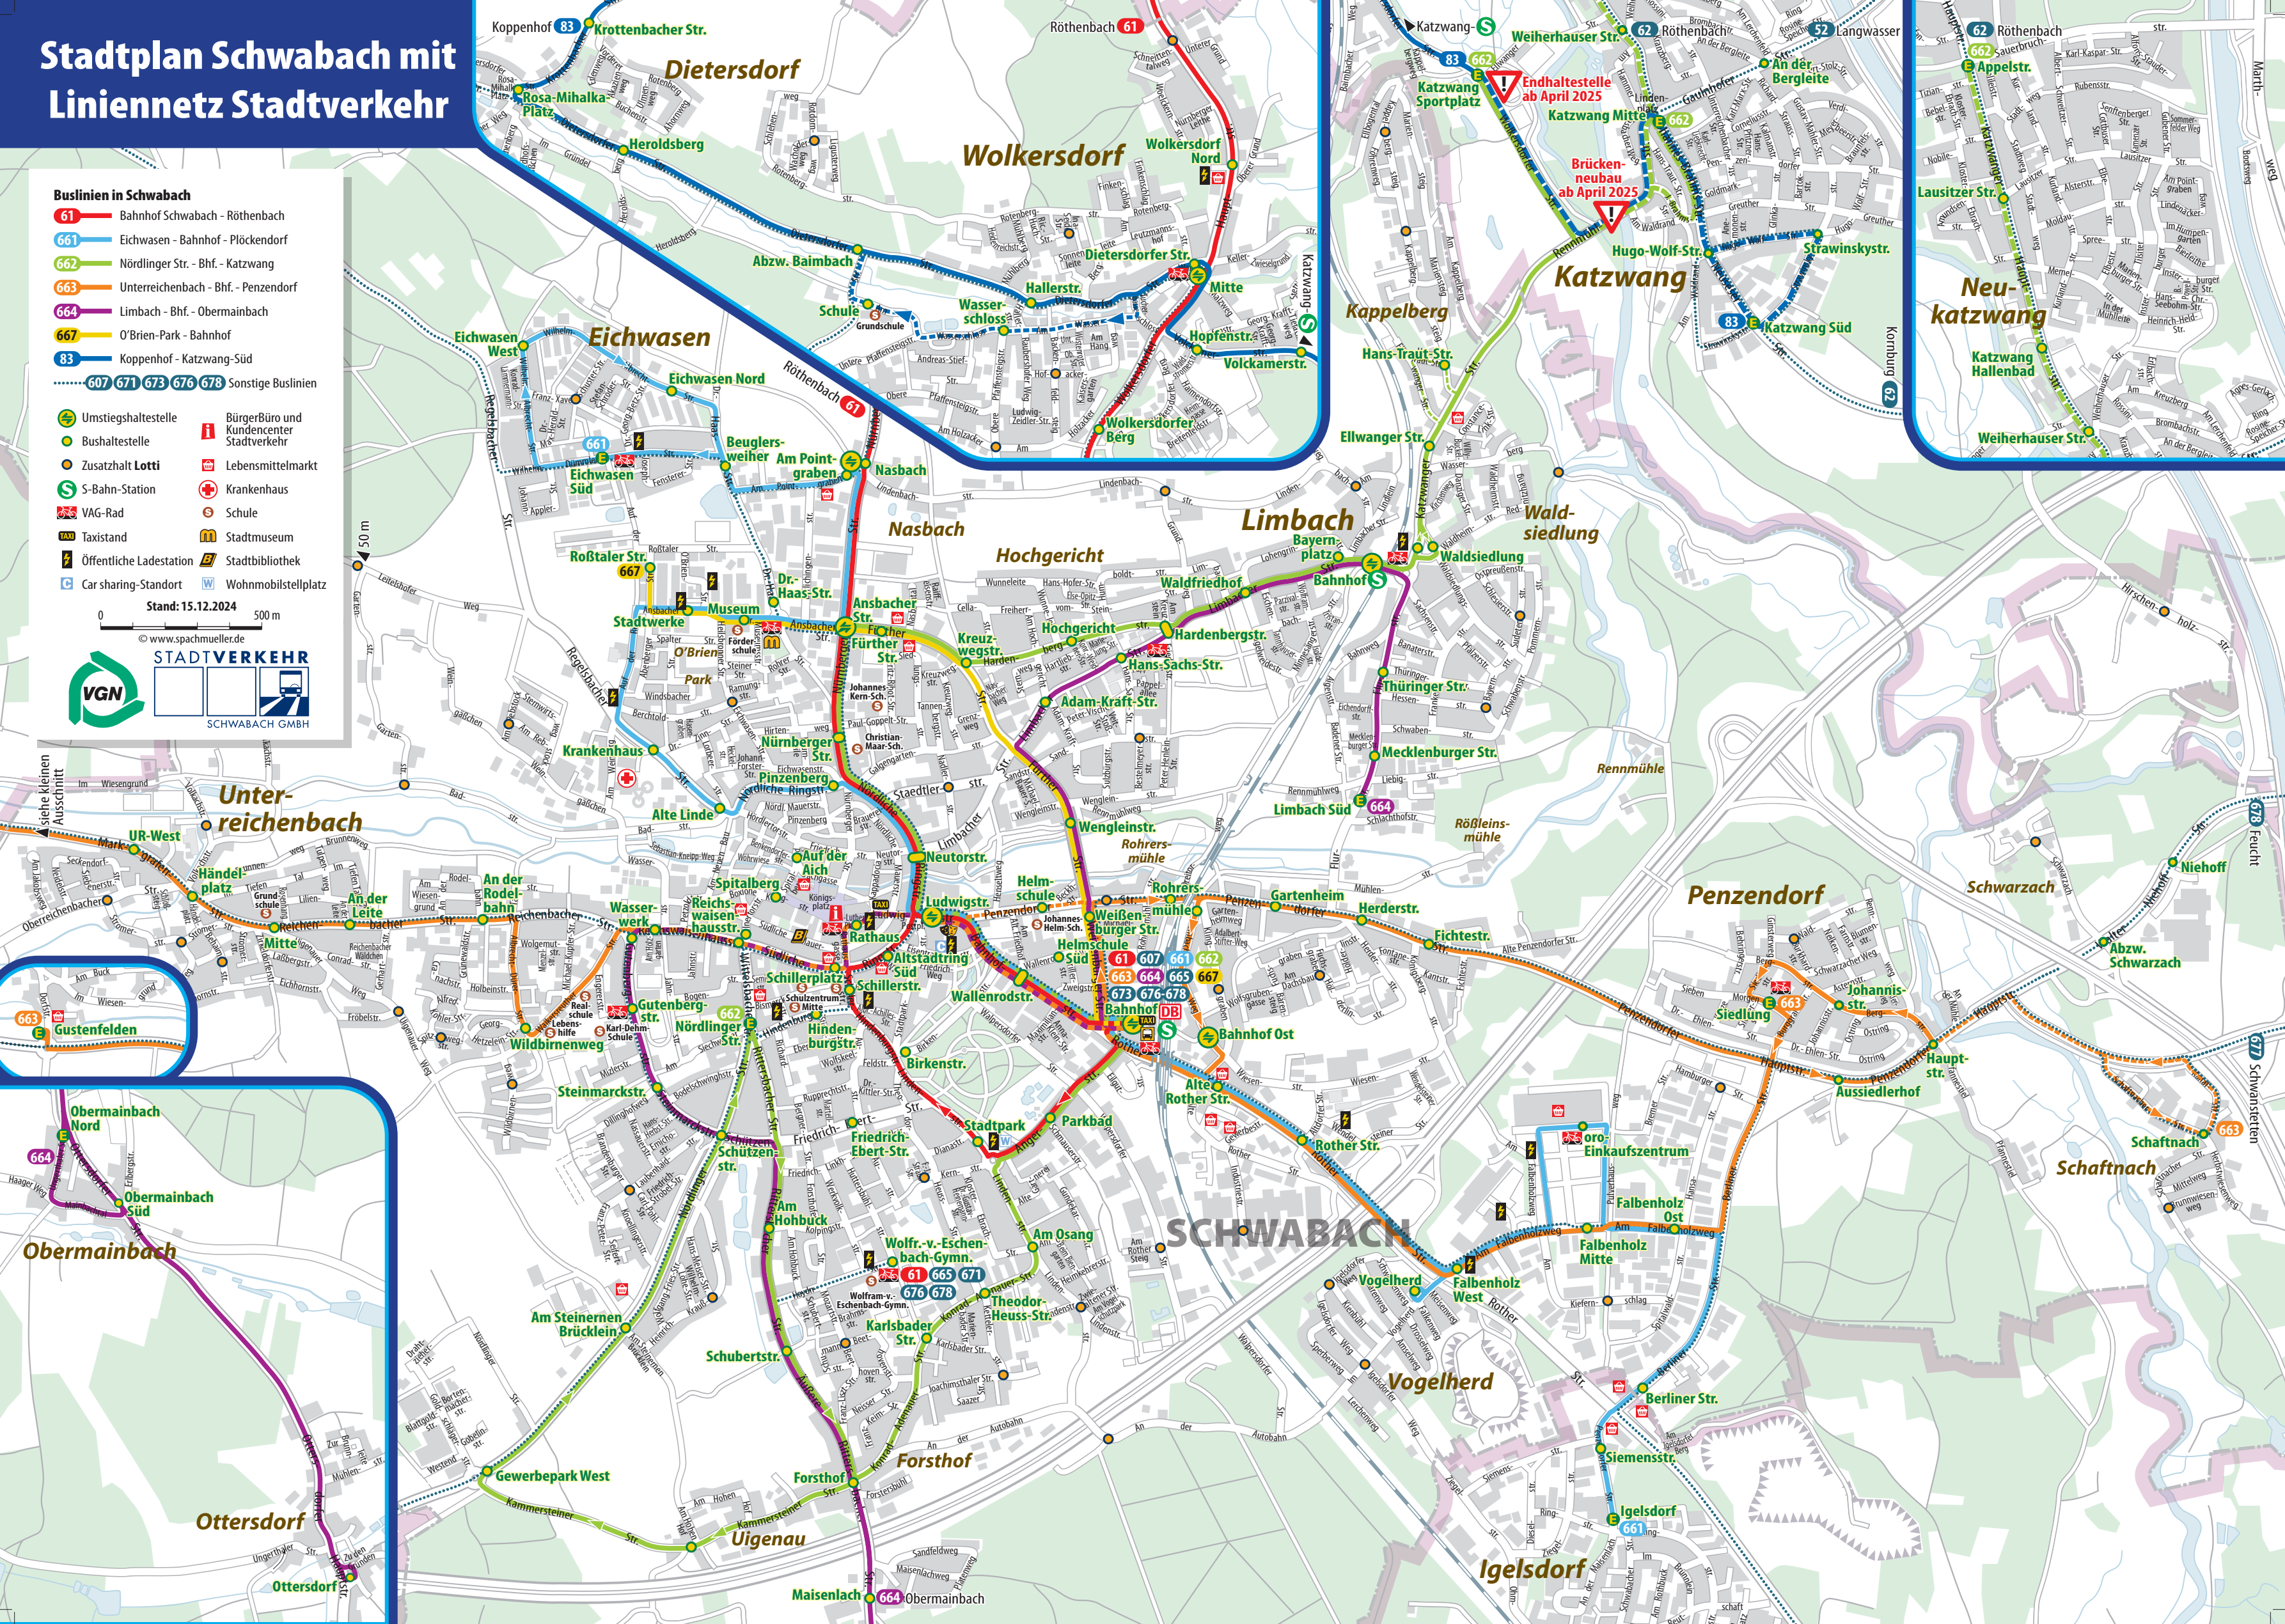

Stadtplan Schwabach mit Liniennetz Stadtverkehr

Buslinien in Schwabach

- 61** Bahnhof Schwabach - Röthenbach
- 661** Eichwasen - Bahnhof - Plöckendorf
- 662** Nördlinger Str. - Bhf. - Katzwang
- 663** Unterreichenbach - Bhf. - Penzendorf
- 664** Limbach - Bhf. - Obermainbach
- 667** O'Brien-Park - Bahnhof
- 83** Koppenhof - Katzwang-Süd
- **607 671 673 676 678** Sonstige Buslinien

Umstiegshaltestelle	Bürgerbüro und Kundencenter Stadtverkehr
Bushaltestelle	Lebensmittelmarkt
Zusatzhalt Lotti	Krankenhaus
S-Bahn-Station	Schule
VAG-Rad	Stadtmuseum
Taxistand	Stadtbibliothek
Öffentliche Ladestation	Wohnmobilstellplatz
Car sharing-Standort	

Stand: 15.12.2024

www.spachmueller.de

STADTVERKEHR

VGN **SCHWABACH GMBH**

SCHWABACH